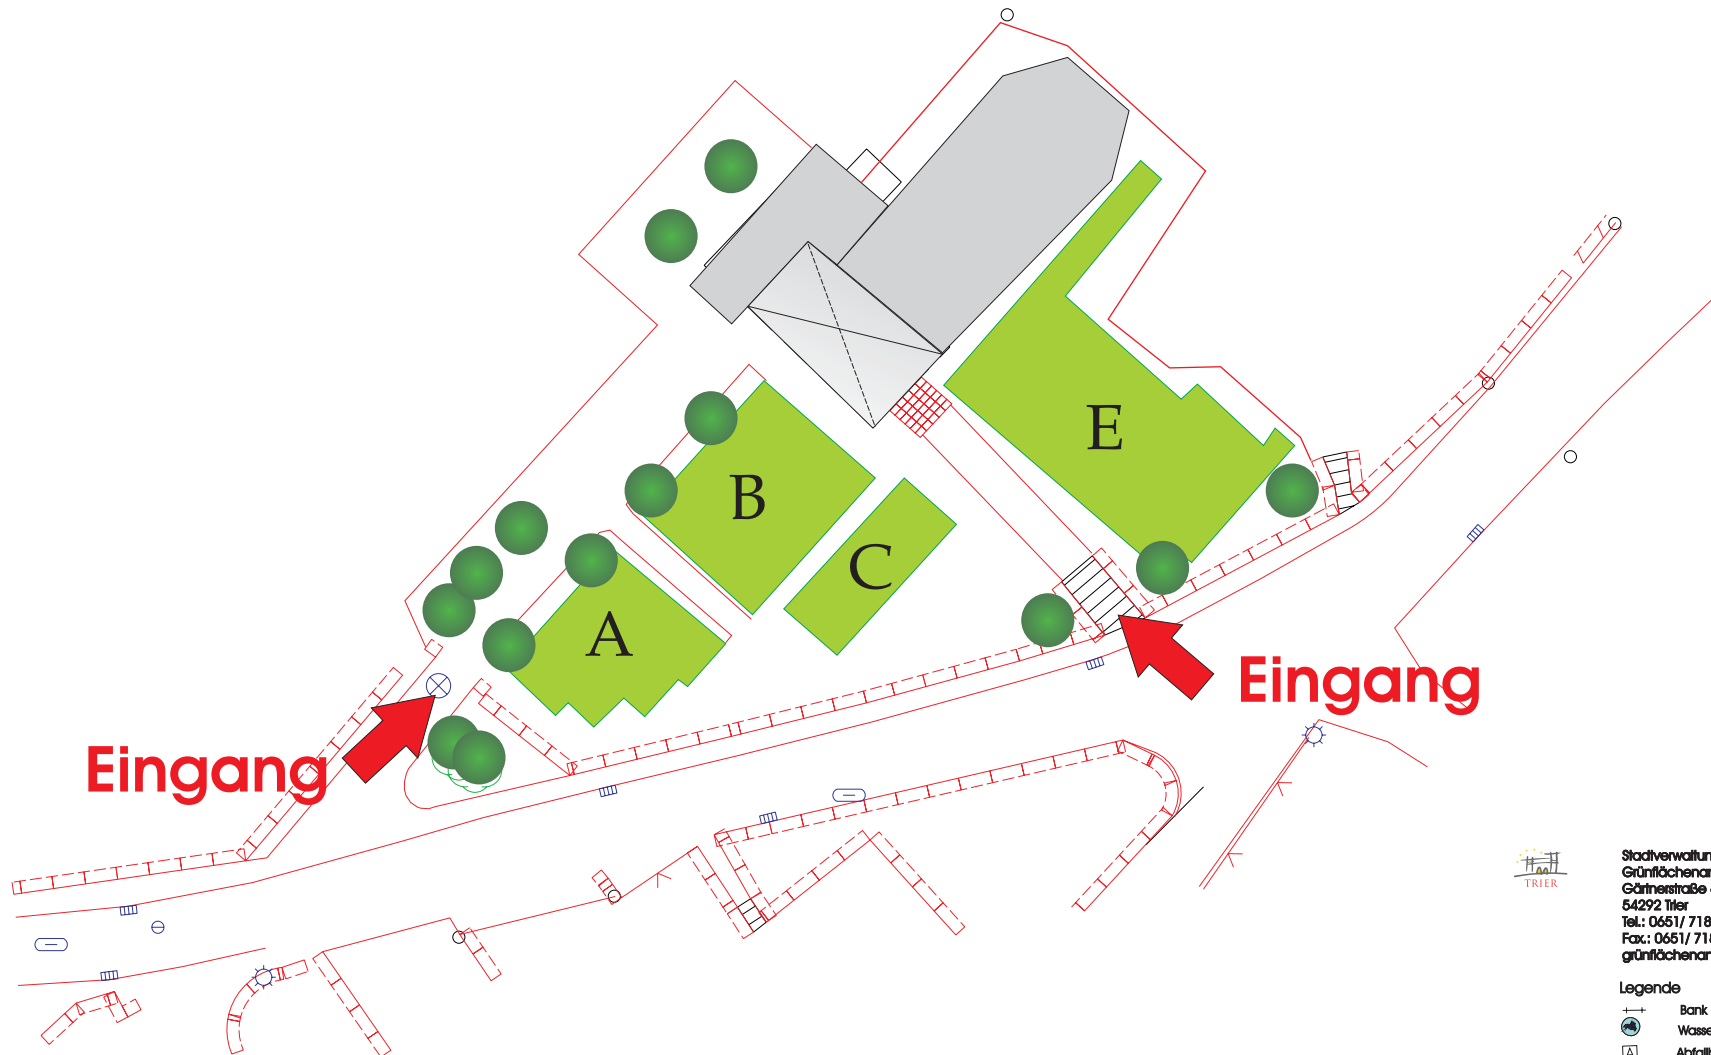

Friedhof Kernscheid

Stadlverwaltung Trier
Grünflächenamt
Gärtnerstraße 62
54292 Trier
Tel.: 0651/ 718-1670
Fax.: 0651/ 718-1678
gruennflächenamt@trier.de

Legende

- Bank
- Wasserstelle
- Abfallbehälter